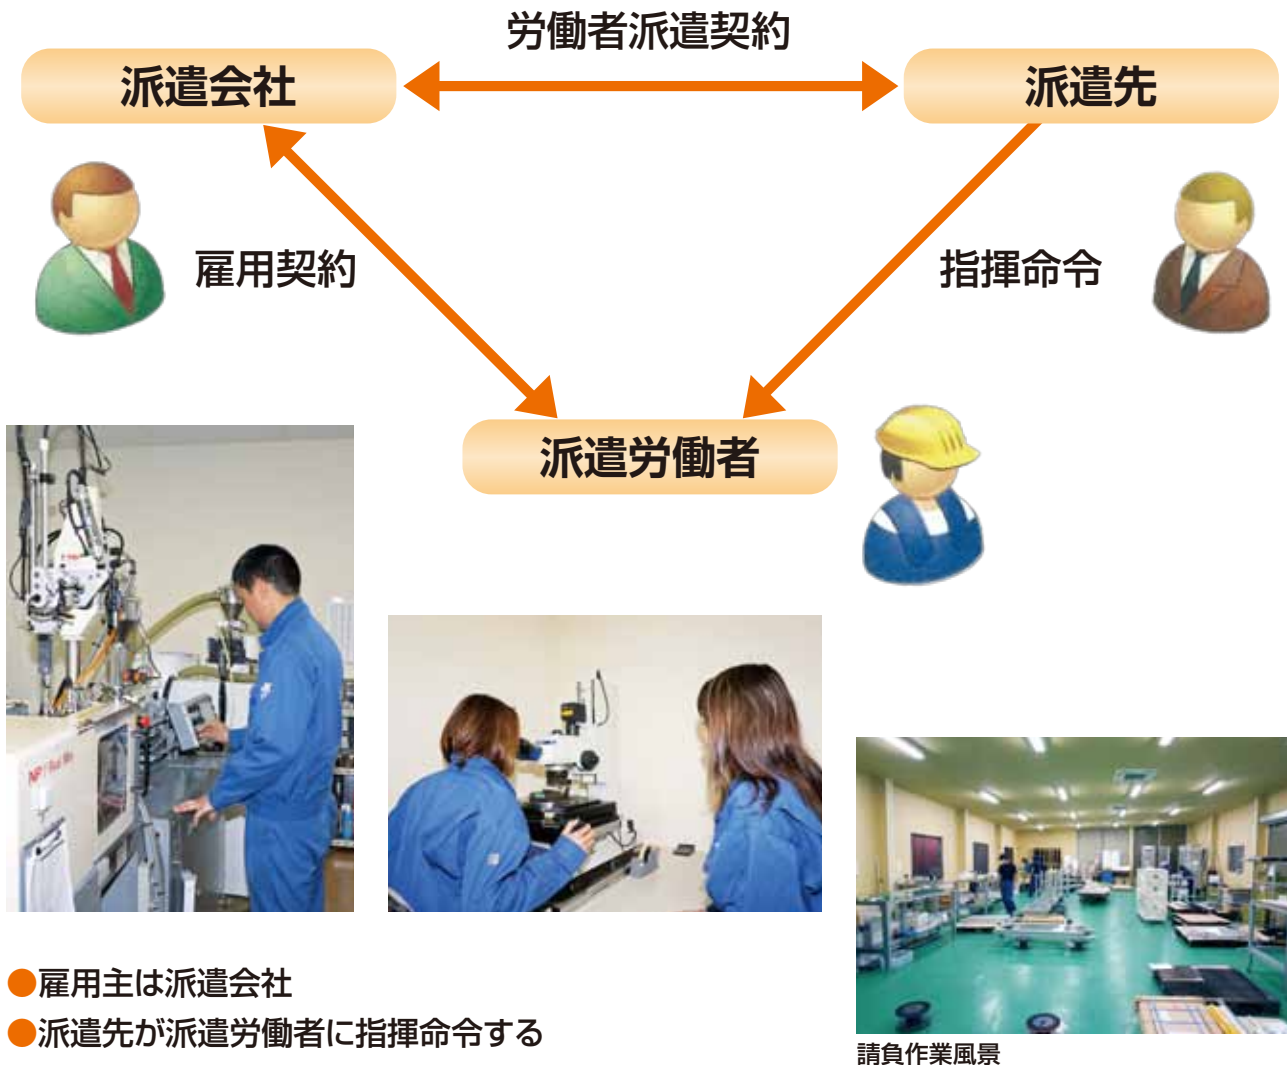

人材派遣事業部

私達は、創業以来「物流」をベースに事業を展開して参りましたが、今まで蓄積して参りましたお客様との信頼を、新たな多種多様なニーズにお応えするために「人材派遣事業部」を新設して、一層努力を続けて参ります。

派遣のニーズは非常に即日性が高く、「今すぐ人材が必要」というご要望が大半を占めています。当社の人材派遣事業部では2つのスピードサービスを実現。営業担当者が訪問し、ご要望をもらさずお伺いします。そして独自の人选システムを駆使することにより、最適な人材を選出します。「今すぐ人材を」という即日性の高い派遣ニーズに対応し、ご提供しています。

労働者派遣ワークフロー

コンプライアンス100%を守り社会に貢献致します

人材派遣事業部

初めてご依頼いただく方へ

- 派遣内容／一般企業に対応した業務や製造の軽作業等
- 派遣先／福島県中・県南地方(郡山市、須賀川市、鏡石町、白河市、石川郡 他)

万全のフォロー体制

派遣ご利用時のご相談に対応するため専任のサポート担当者を設置

専任のサポート担当者がスタッフ・企業で担当者様のもとへ定期的に伺い、きめ細やかなフォローをおこなっています。またスタッフと企業担当者様のパイプ役として問題解決に努め、常に最善のソリューションを提案します。